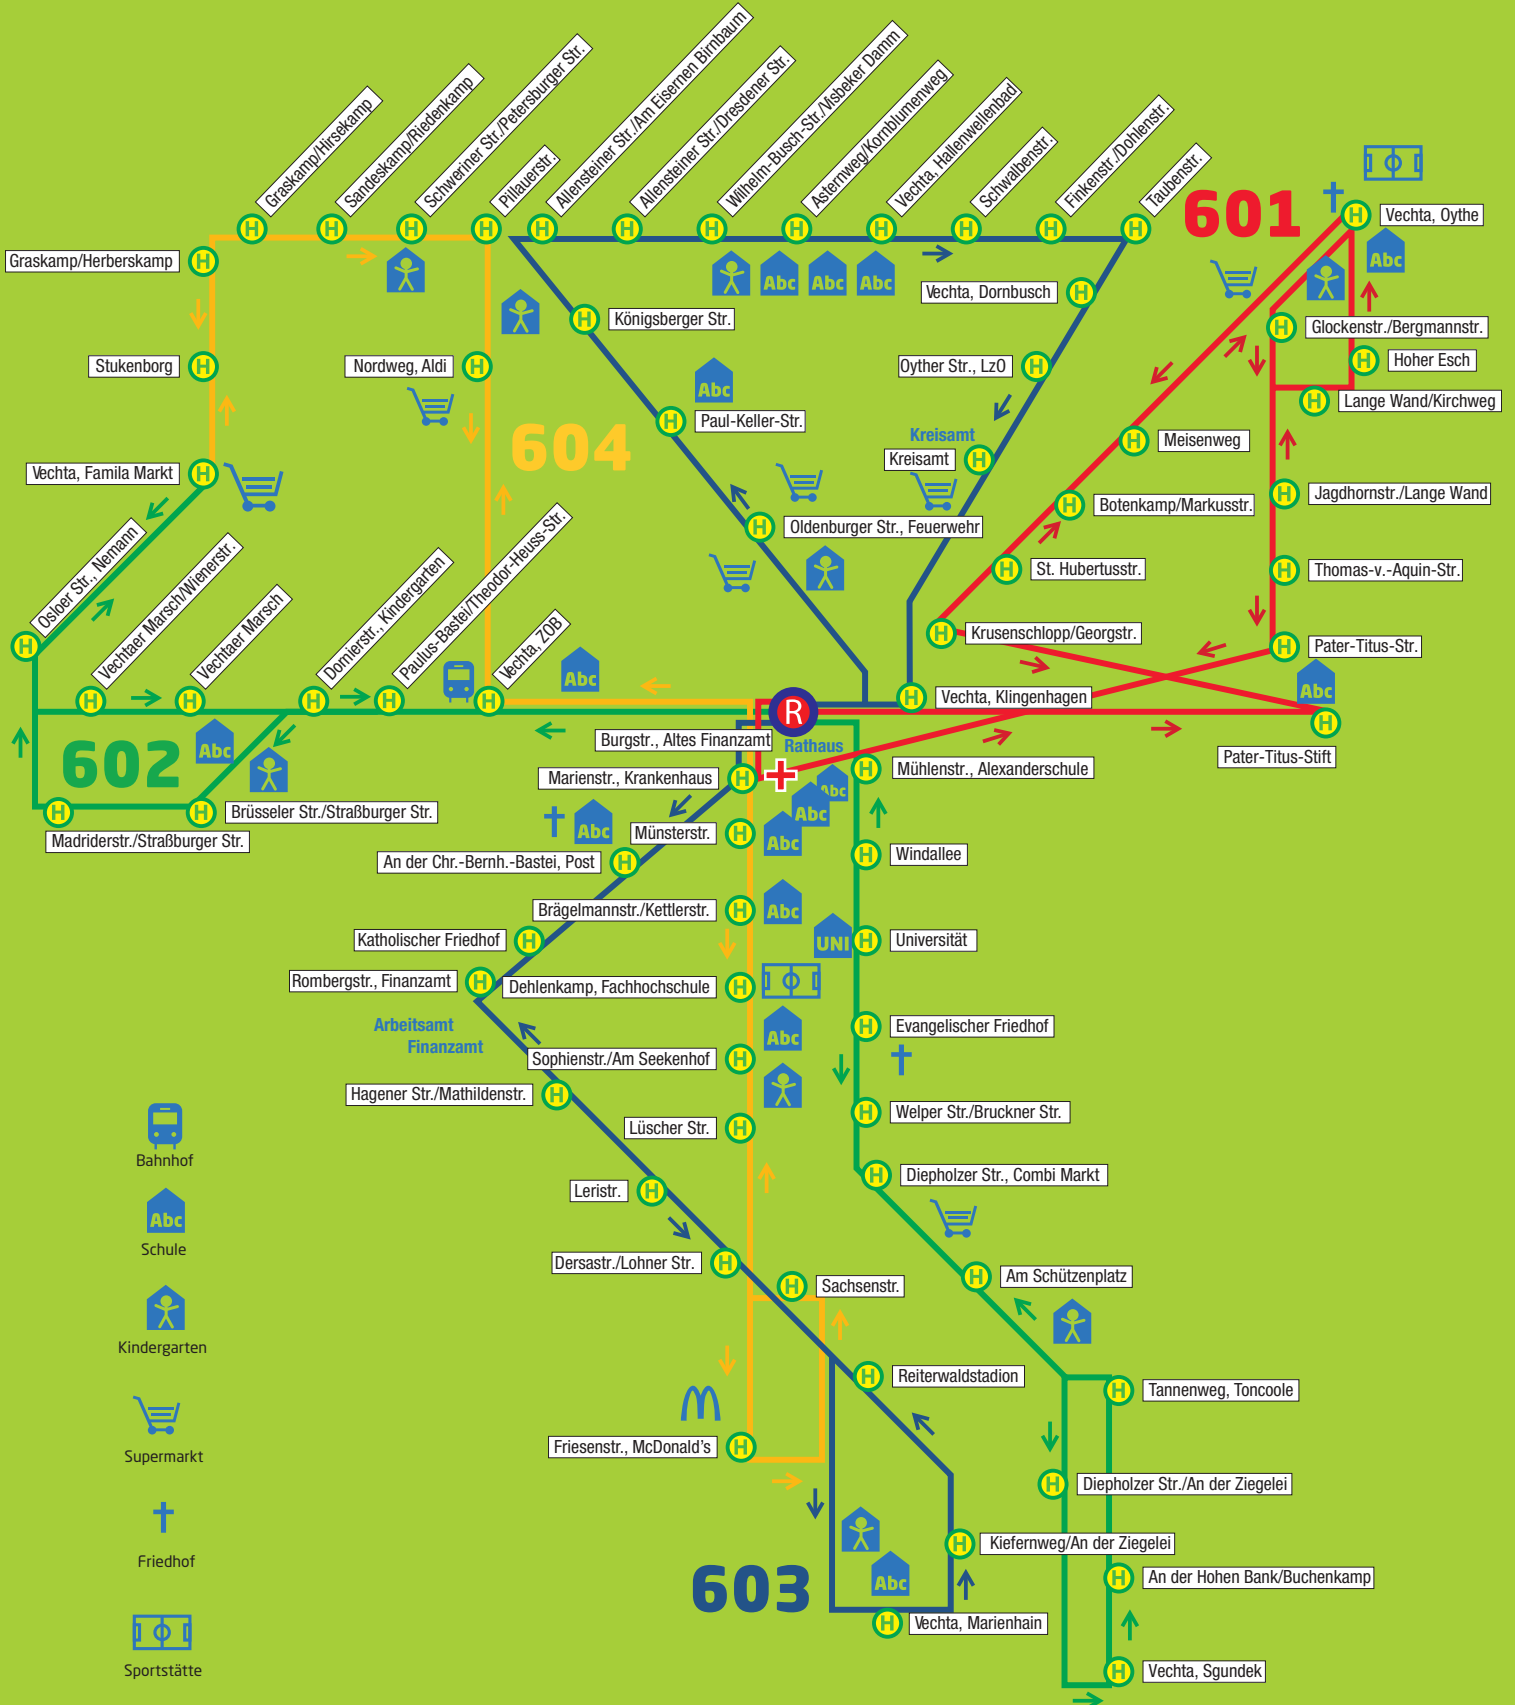

Alle Linien

Zum Heraustrennen!

Linie 601

Betriebszeiten: Mo.-Do.: 06.45 bis 19.44 Uhr, Fr.: 06.45 bis 23.44 Uhr, Sa.: 08.45 bis 23.44 Uhr

Eingeschränkte Betriebszeit: 24.12./31.12.: 07.45 bis 13.44 Uhr

Keine Betriebszeit: 01.05./03.10./25.12./26.12./01.01., Karfreitag, Ostersonntag, Ostermontag, Pfingsten, Christi Himmelfahrt

Linie 604

Betriebszeiten: Mo.-Do.: 06.45 bis 19.43 Uhr, Fr.: 06.45 bis 23.43 Uhr, Sa.: 07.45 bis 23.43 Uhr

Eingeschränkte Betriebszeit: 24.12./31.12.: 07.45 bis 13.43 Uhr

Keine Betriebszeit: 01.05./03.10./25.12./26.12./01.01., Karfreitag, Ostersonntag, Ostermontag, Pfingsten, Christi Himmelfahrt